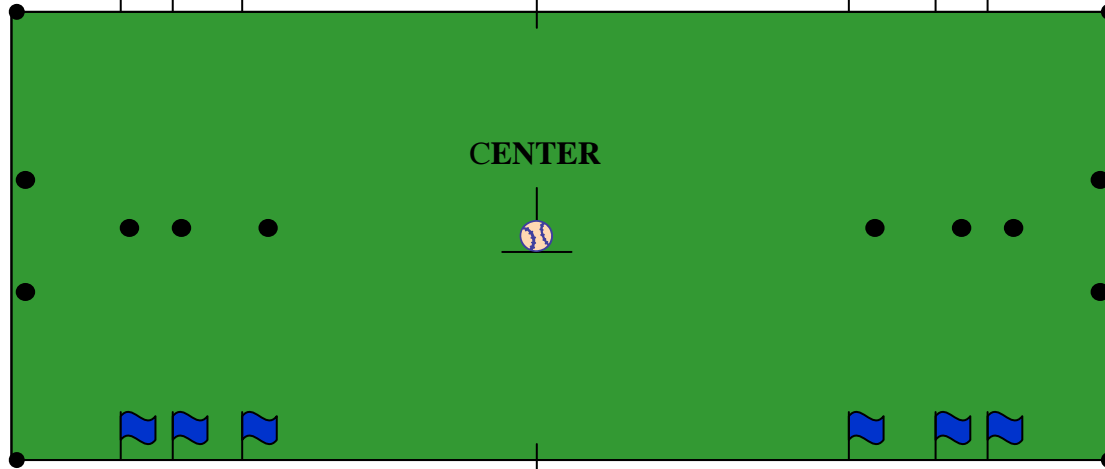

POLOANLAGE SCHWIFTING

POLO CLUB
LANDSBERG - AMMERSEE

SCOREBOARD

PONYLINES

PONYLINES

30 40 60 yards

60 40 30 yards

SIDEBOARDS

GOALPOSTS

PFERDEABSPRITZ-
FLÄCHE

FLÄCHE

WASSERANSCHLUSS

ZUSCHAUERBEREICH

OBERSCHIEDSRICHTER /
KOMMENTATORBOX

ELEKTROANSCHLUSS

SPIELEROCKE

LANDWIRTSCHAFTLICHER WEG